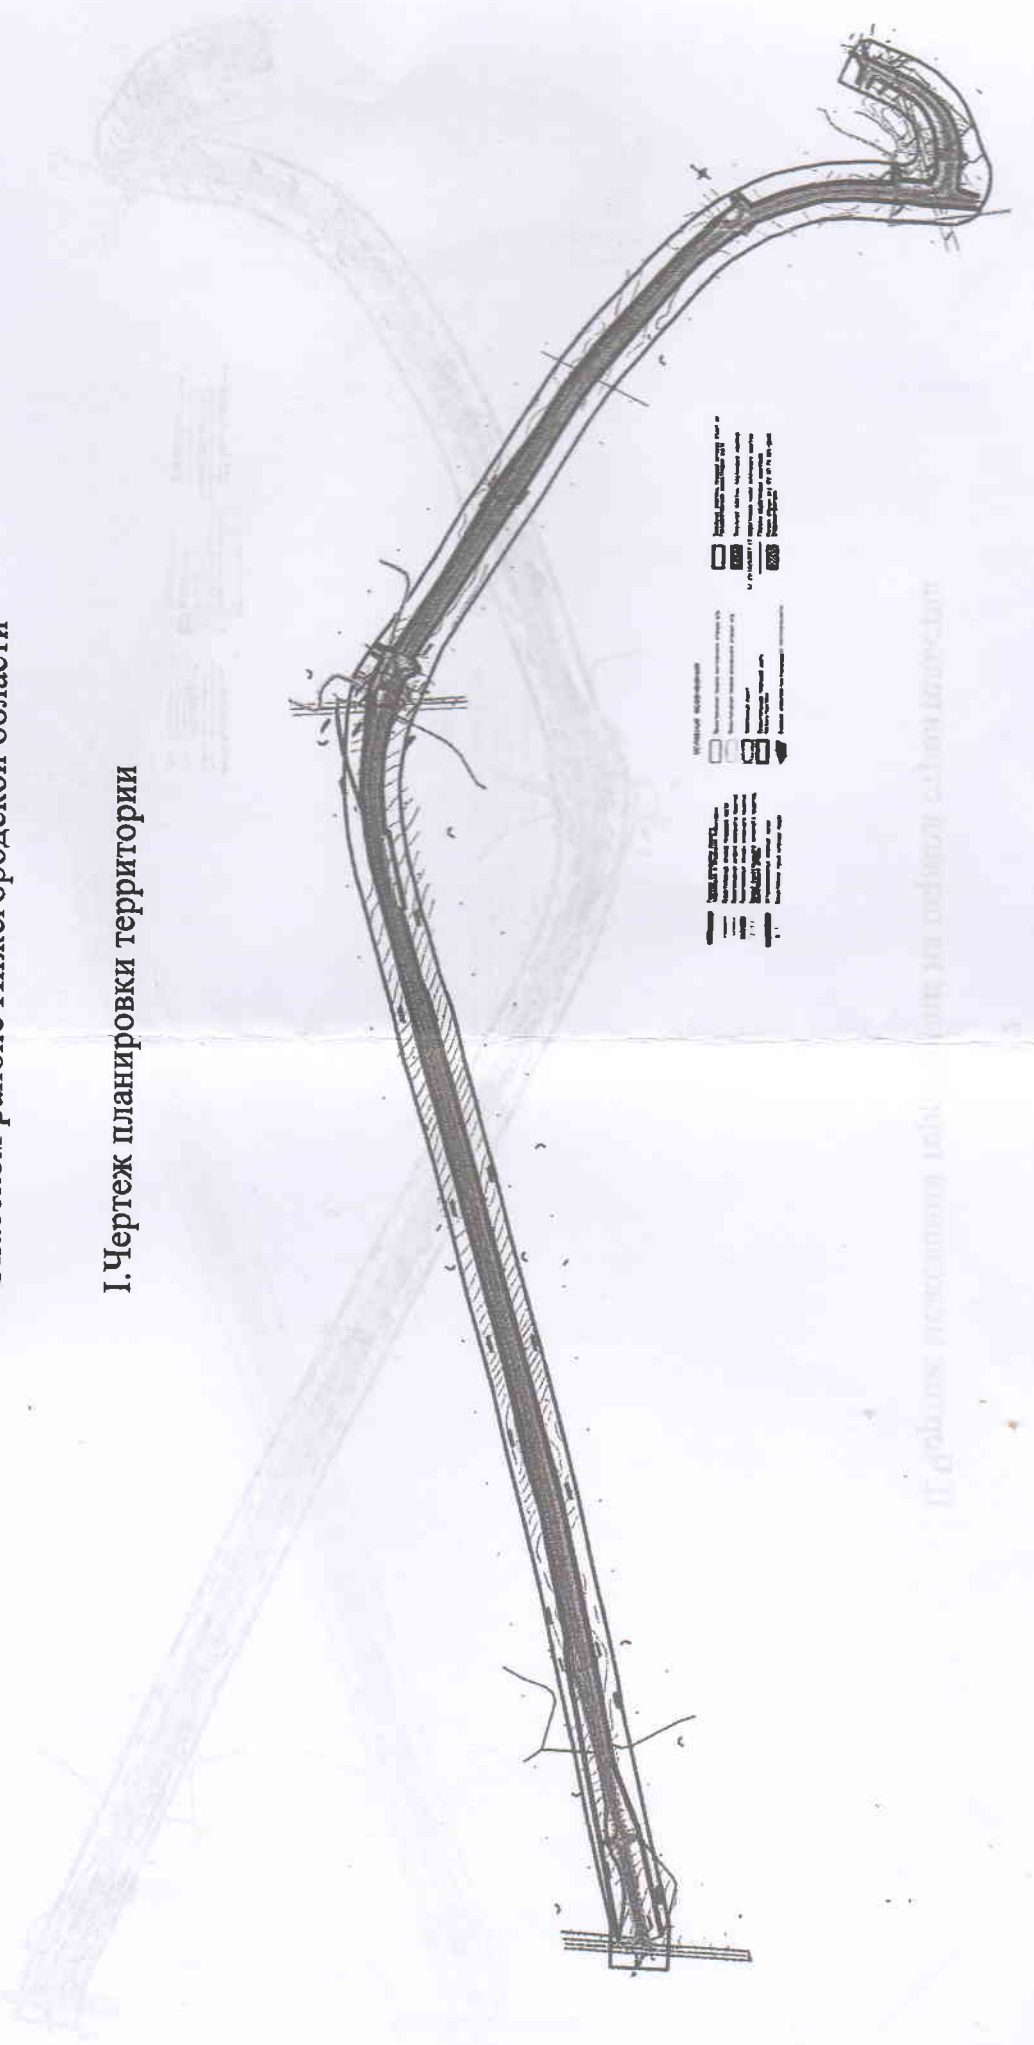

# УТВЕРЖДЕН

постановлением Правительства  
Нижегородской области  
от 14 сентября 2017 года № 675

Проект планировки и межевания территории, расположенной на участке от а/д Спасское-Варганы до д. Кирилловка  
в Спасском районе Нижегородской области

## 1. Чертеж планировки территории

### Ш. Чертеж межевания территории на период эксплуатации